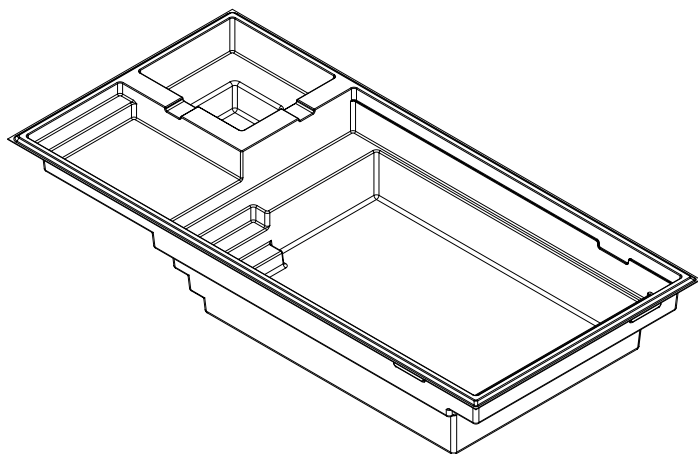

SAPHIR

14' x 31'

COLLECTION

AQUA RING

Couleurs disponibles

MODÈLE SAPHIR

DIMENSIONS	14' x 31'
PROFONDEUR	4' 10"
POIDS PISCINE VIDE	2 596 lbs · 1 178 kg
VOLUME INTÉRIEUR TOTAL	1 230.38 pi ³ · 34.84 m ³
VOLUME D'EAU TOTAL	34 840 L · 9 204 gal
VOLUME INTÉRIEUR SPA	79.4 pi ³ · 2.25 m ³
VOLUME D'EAU SPA	2 248 L · 594 gal