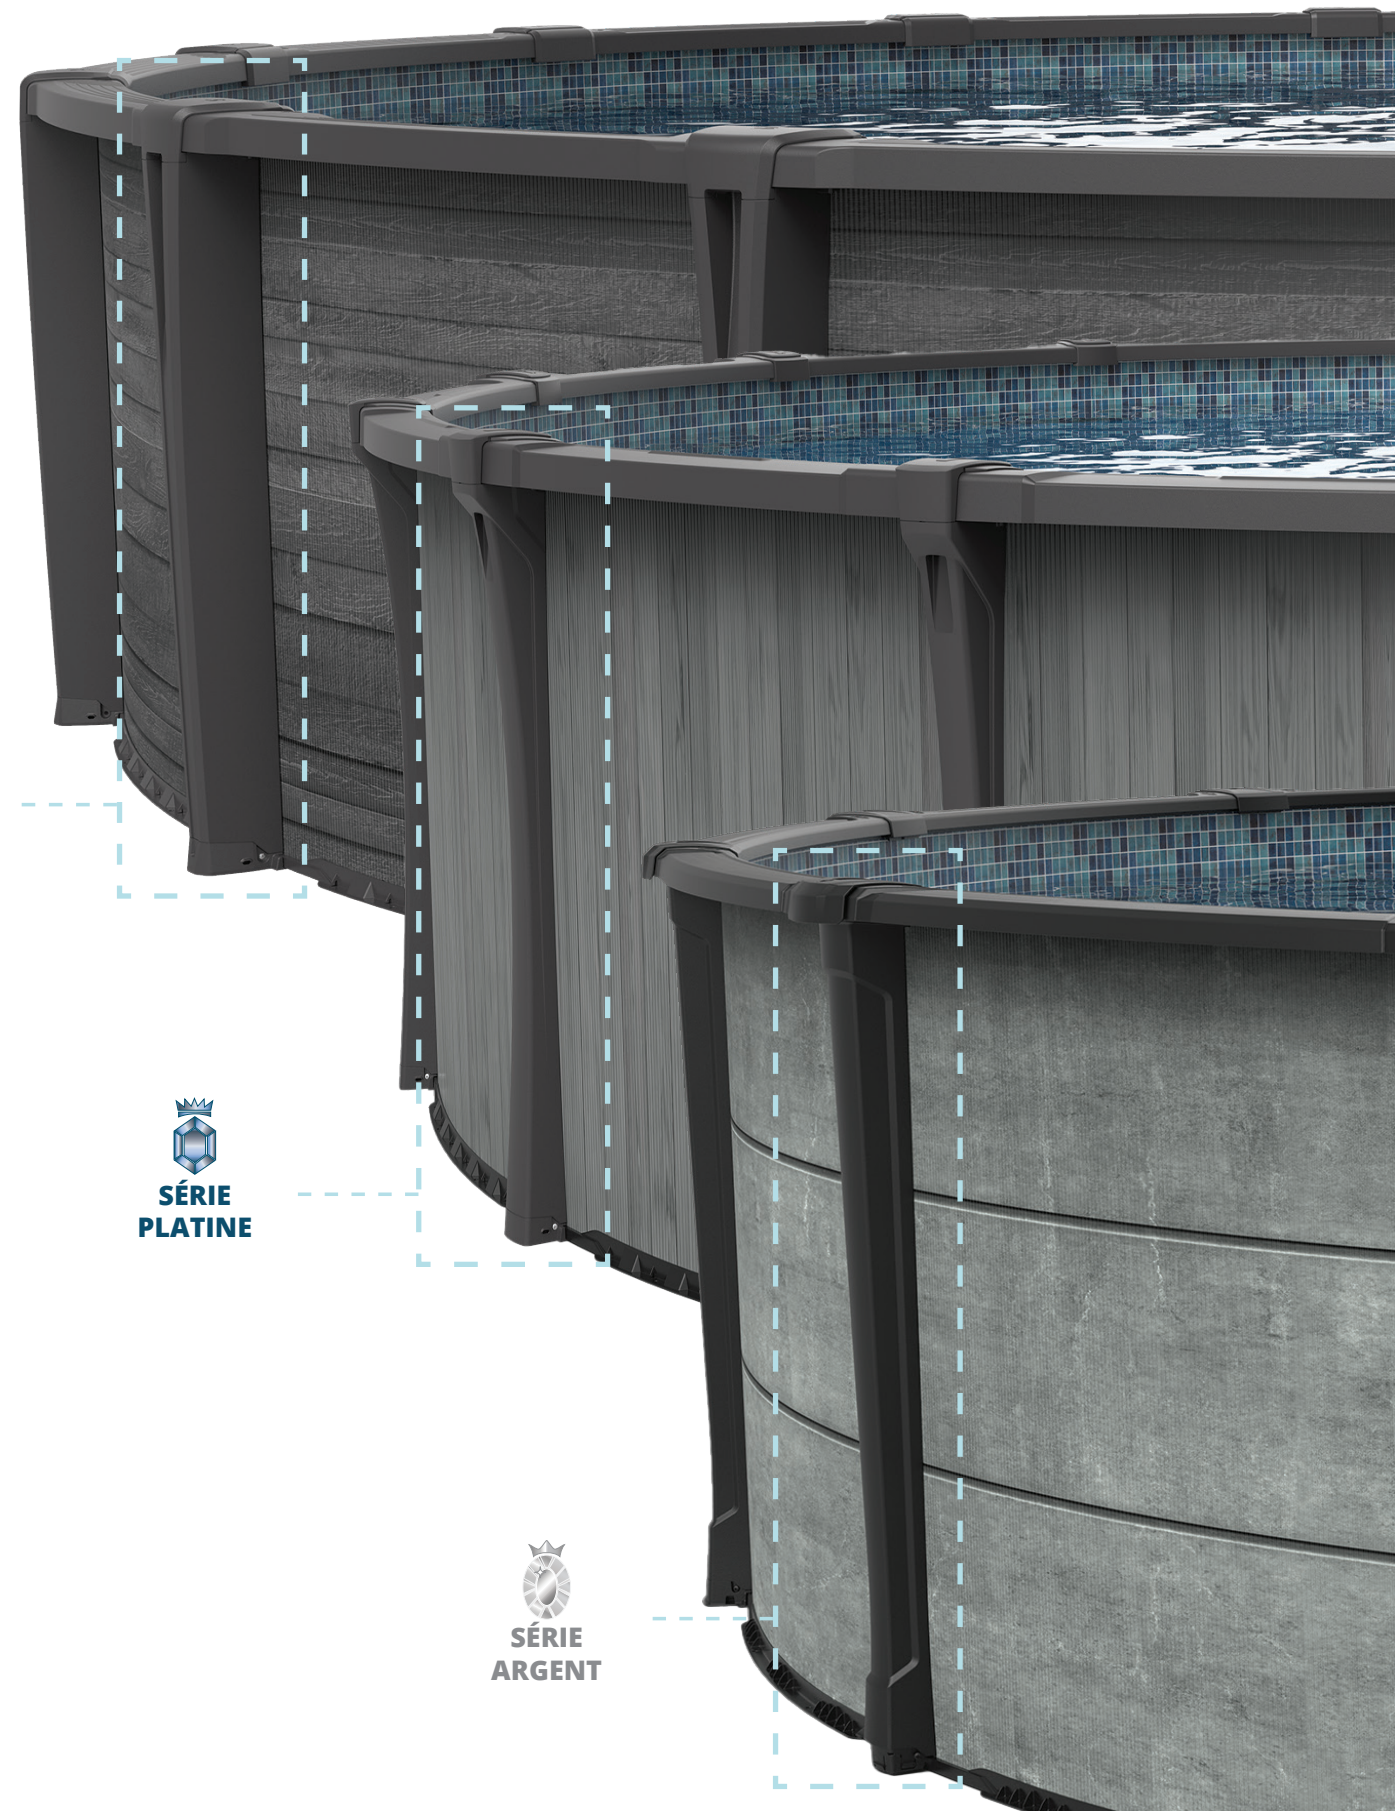

DESIGN ET ARCHITECTURE

La piscine CARVIN® présente une architecture de pointe issue de l'ingénierie canadienne. Grâce à sa structure entièrement en résine de haute qualité, elle offre un produit d'une fiabilité exceptionnelle et d'une robustesse remarquable. Son design unique et moderne ajoutera une touche distinctive à votre espace extérieur.

FACILITÉ D'ASSEMBLAGE

- COUVRE MARGELLES AJUSTABLES
- RAILS STABLES ET SUPPORT DE MUR PROFOND
- MONTANTS QUI S'ASSEMBLENT FACILEMENT AVEC ENCLIQUETAGE
- GESTION INTÉGRÉE DES TUBES ET DES FILS
- PIEDS DE CONNEXION ROBUSTES
- MARGELLES ROBUSTES ET ÉPAISSES
- OPTION STARBRIGHT
- OPTION STARJET
- OPTION STARGLOW
- OPTION STARFALL

SÉRIE DIAMANT

SÉRIE PLATINE

SÉRIE ARGENT