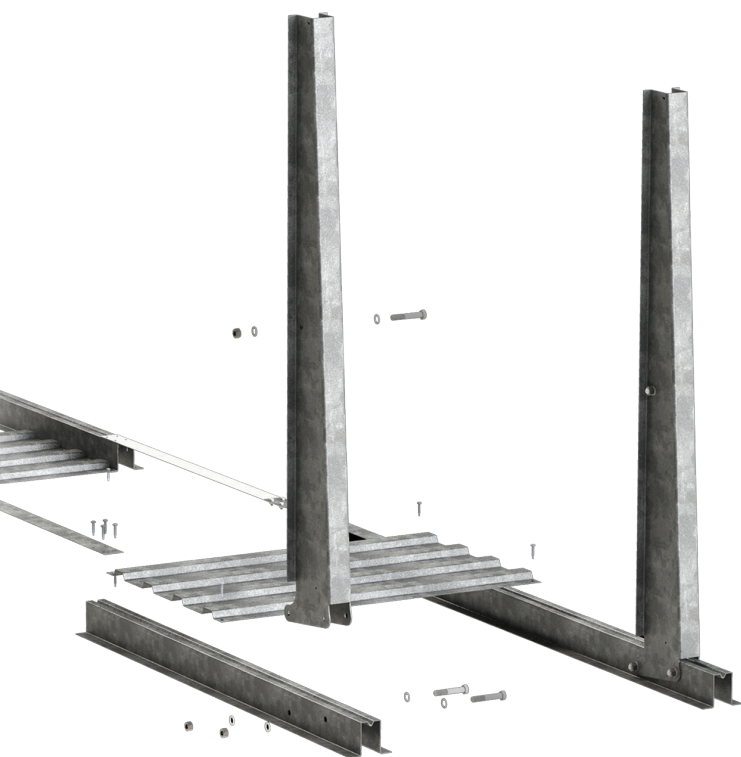

GRANDEURS DISPONIBLES

12'
15'
18'
21'

24'
27'
30'
33'

12' x 15'
12' x 24'
15' x 21'
15' x 24'
18' x 30'
18' x 33'
18' x 39'

SÉRIE PLATINE ET DIAMANT

PISCINES OVALES

Les piscines ovales CARVIN® ont été conçues pour être plus solides, plus faciles à assembler et se différencient de l'offre du marché. Elles sont disponibles en plusieurs grandeurs et finitions.

- **Compatible avec STARJET et STARGLOW**
Les piscines ovales séries Platine et Diamant sont compatibles avec le système STARJET, STARFALL & STARGLOW.
- **Disponible en plusieurs grandeurs**
12'x15', 12'x18', 12'x21', 12'x24', 15'x21', 15'x24', 15'x30', 18'x33', 18'x39'
- **Montant monobloc sans équerre en acier galvanisé de calibre d'épaisseur 12**
Pièce de haute résistance et facile à assembler. Largeur totale de 6,5" avec poteau de finition.
- **Quincaillerie réduite avec fini ÉcoGuard®**
La quincaillerie avec finition ÉcoGuard® offre une des plus hautes résistances à la corrosion sur le marché.
- **Plaques de pression et sangles en acier galvanisé**
- **Poutre de pied renforcé**
La nouvelle poutre plantaire galvanisée en forme de «M» est plus épaisse et plus résistante que les autres piscines.