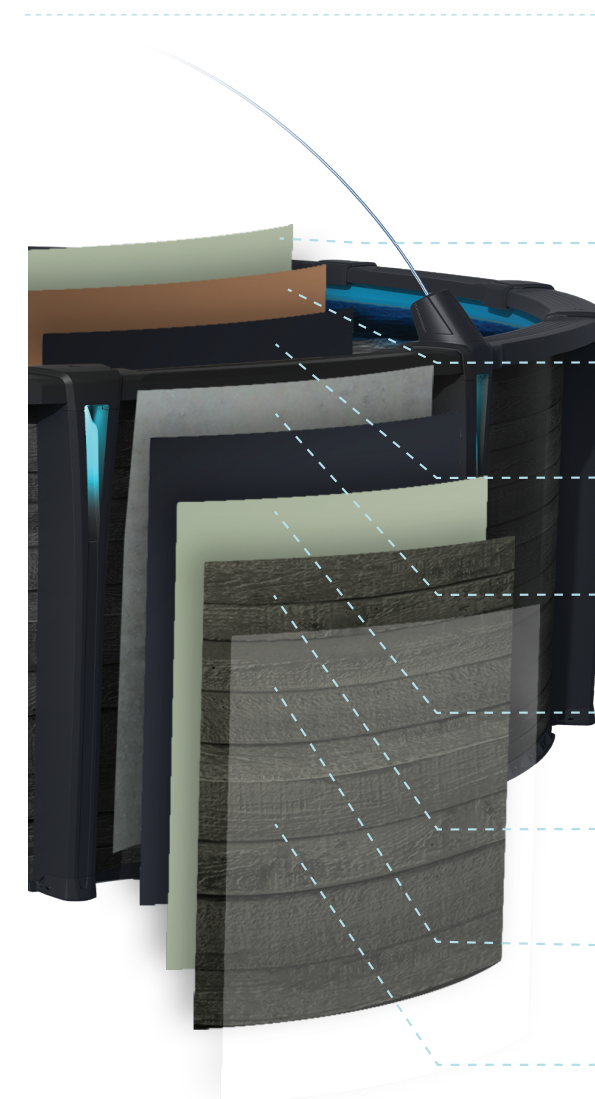

MURS DE HAUTE QUALITÉ

- Endos de polyester réticulé thermiquement
- Apprêt de polyester anticorrosion réticulé thermiquement
- Revêtement de conversion d'oxyde complexe
- Noyau en acier galvanisé à chaud
- Revêtement de conversion d'oxyde complexe
- Enduit de polyester réticulé thermiquement / Couche de base
- Motif d'encre polymère
- Vernis transparent de polyester réticulé thermiquement

GRANDEURS DISPONIBLES

12'
15'
18'
21'

24'
27'
30'
33'

12' x 15'
12' x 24'
15' x 21'
15' x 24'
18' x 30'
18' x 33'
18' x 39'