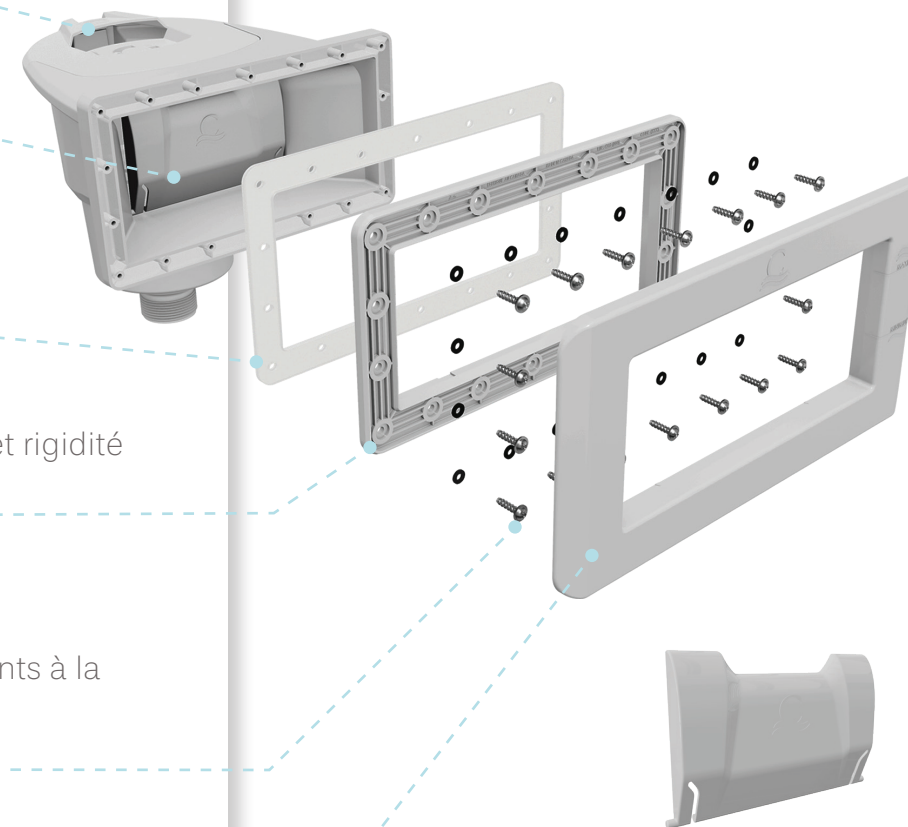

Avec couvercle facile à fixer, compatible avec la connexion rapide CARVIN ou un raccord fileté 1.5" mâle

Design profilé du clapet

Favorise la collecte de débris

Joint double de type "Papillon"

Permettant à notre écumoire d'être compatible aux piscines au sel

Plaque de serrage

Design épuré qui assure solidité et rigidité

Vis en acier inoxydable 316L et rondelles d'étanchéité

Matériaux haut de gamme résistants à la submersion en eau salée/chlorée

Plaque esthétique

Dissimule les vis et procure une finition élégante au produit

Panier avec poignée
intégrée significativement
plus grande que la
moyenne

CARVIN®

PANIER TYPIQUE
DE L'INDUSTRIE

Couvert
encliquetable
pour un accès
sans effort. Reste
en place en cas de
vague et vent

DESIGN INTELLIGENT

 CARVIN[®]

POMPE DE PISCINE HORS TERRE

NOVAJET

POMPE POUR
PISCINE
CREUSÉE
ÉGALEMENT
DISPONIBLE

Système d'ouverture facile à simple quart de tour

Les poignées permettent d'accéder sans outils au panier-crèpine