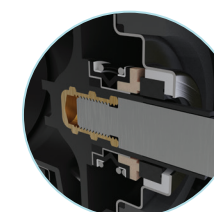

Décharge en position supérieure ou latérale

Fonctionnement à sec exclusif

Dissipateur de chaleur breveté à refroidissement par air permettant à la pompe de fonctionner à sec sans endommager le joint d'arbre