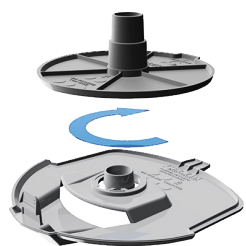

- Lumière DEL de montant
- Couleur et intensité ajustables et contrôlable à distance
- Câbles et tubes d'eau dissimulés sous les margelles

LUMIÈRE DE RETOUR D'EAU

- Les lumières DEL StarBright et StarWhite ont été conçues pour remplacer le retour d'eau d'une piscine hors terre
- Le corps de la lampe est étanche et fabriqué en polycarbonate résistant aux chocs
- StarBright comprend 5 programmes de changement de couleurs. 7 couleurs statiques, effets stroboscopiques progressifs et contrôle de vitesse
- StarBright est facile d'utilisation. La télécommande vous permet de modifier et de créer vos couleurs personnalisées
- La puce électronique intégrée dans le corps de la lampe StarBright élimine le besoin d'un contrôleur séparé
- Le système a une basse tension de sortie de 12V

StarBright™

StarWhite™

DESIGN INTELLIGENT

 CARVIN®

L'écumoire de piscine hors terre **SKIMTECH 500** se distingue avec son design unique. Une solution révolutionnaire qui va au-delà de l'ordinaire.

AUSSI
DISPONIBLE
EN GRIS

Retour inclus

CARACTÉRISTIQUES EXCLUSIVES

Rangez votre plaque
d'aspirateur sous
le couvercle

Compatible avec la
connexion rapide CARVIN
(vendue séparément)

ÉCUMOIRE DE PISCINE HORS TERRE

SKIMTECH 500

Corps en ABS monobloc

Avec couvercle facile à fixer, compatible avec la connexion rapide CARVIN ou un raccord fileté 1.5" mâle

Design profilé du clapet

Favorise la collecte de débris

Joint double de type "Papillon"

Permettant à notre écumoire d'être compatible aux piscines au sel