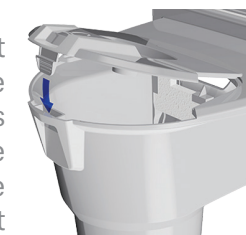

Avec couvercle facile à fixer, compatible avec la connexion rapide CARVIN ou un raccord fileté 1.5" mâle

Design profilé du clapet

Favorise la collecte de débris

Joint double de type "Papillon"

Permettant à notre écumoire d'être compatible aux piscines au sel

Dissimule les vis et procure une finition élégante au produit

Panier avec poignée
intégrée significativement
plus grande que la
moyenne

CARVIN®

PANIER TYPIQUE
DE L'INDUSTRIE

Couvert
encliquetable
pour un accès
sans effort. Reste
en place en cas de
vague et vent

DESIGN INTELLIGENT

 CARVIN[®]

POMPE DE PISCINE HORS TERRE

NOVAJET

POMPE POUR
PISCINE
CREUSÉE
ÉGALEMENT
DISPONIBLE

Système d'ouverture facile à simple quart de tour

Les poignées permettent d'accéder sans outils au panier-crèpine