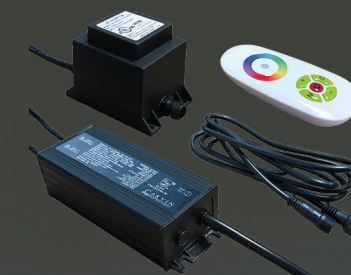

STAR SERIES

DES ACCESSOIRES QUI VOUS ACCOMPAGNERONT DU JOUR AU SOIR

STARJET

Un jeu d'eau rétroéclairé qui transporte la lumière à travers un jet d'eau laminé.

- Couleur et intensité ajustable & contrôlable à distance
- Câbles et tubes d'eau dissimulés sous les margelles

La **STAR SERIES** associe un design intelligent témoignant du savoir-faire de CARVIN® qui a forgé sa réputation au fil des années pour offrir une gamme de produits d'eau rétroéclairés entièrement.

- Incluant 7 couleurs fixes, un effet stroboscopique, une rotation chromatique graduelle, et un contrôle de vitesse
- Synchronisez tous vos accessoires lumineux sur une seule télécommande, y compris la lumière **STARBRIGHT**
- Compatible avec les piscines des séries Platine et Diamant
- Installation simple et rapide

Ensemble de départ

L'ensemble de départ comprend un contrôleur d'éclairage à double sortie, une télécommande et une rallonge de 5'. Ajoutez et synchronisez plusieurs contrôleurs pour augmenter le nombre de lumières compatibles connectées. Toutes les lumières compatibles sont des DEL RVB submersibles. Les lumières peuvent être ajustées à pratiquement toutes les couleurs à l'intensité souhaitée.