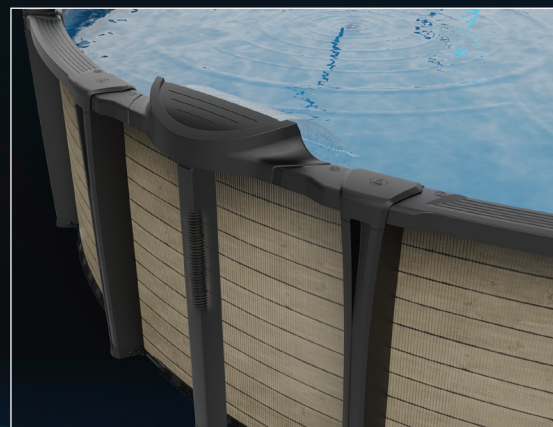

STAR SERIES

STARFALL

Chute d'eau à DEL

Connexion en série aux lumières
intégrées StarGlow

Couleur et intensité réglables
par télécommande

Margelle StarFall disponible pour
Piscine Diamant et Platine

Couvercle de finition
pour tuyau d'arrivée d'eau

Démarquez-vous avec notre nouvelle **STARFALL** de notre collection Star Séries. Cet accessoire de 22" se fixe sans effort à la margelle de votre piscine hors terre, créant une cascade d'eau qui créera l'ambiance de vos soirées. La **STARFALL** est rétroéclairée avec une barre lumineuse à DEL, éclairant dans une gamme complète de couleurs. Ajoutez du charme et une sérénité irrésistibles qui éveilleront vos sens.

ENSEMBLE STARFALL

STARFALL DEL
ENJLIVEUR DE TUYAU
RACCORD RAPIDE
CARVIN® AVE EMBOUT
1-1/2" À COLLER

• VALVE À 3 VOIES NON INCLUSE

RIEN N'EST AUSSI BEAU QUE LA STARFALL

STAR SERIES

StarGlow

S'enclenche dans la structure de la piscine, éclairant les montants et le sol environnant