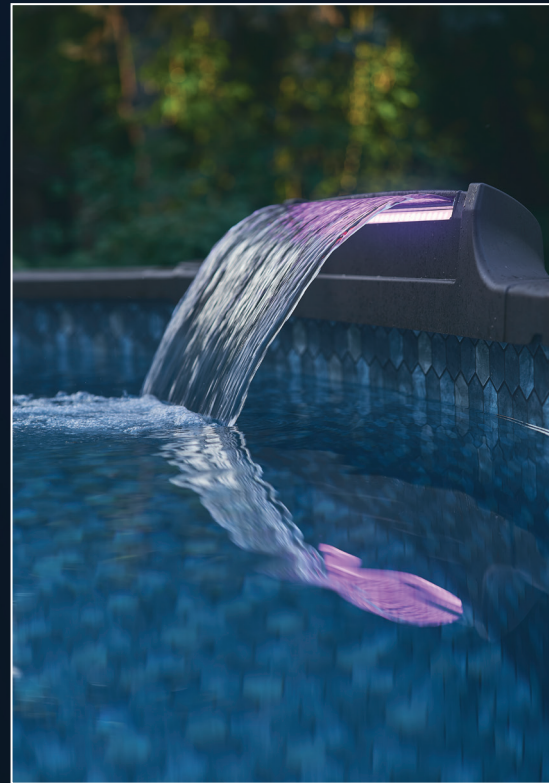

STAR SERIES

STARFALL

Chute d'eau à DEL

Connexion en série aux lumières
intégrées StarGlow

Couleur et intensité réglables
par télécommande

Margelle StarFall disponible pour
Piscine Diamant et Platine

Couvercle de finition
pour tuyau d'arrivée d'eau

Démarquez-vous avec notre nouvelle **STARFALL** de notre collection Star Séries. Cet accessoire de 22" se fixe sans effort à la margelle de votre piscine hors terre, créant une cascade d'eau qui créera l'ambiance de vos soirées. La **STARFALL** est rétroéclairée avec une barre lumineuse à DEL, éclairant dans une gamme complète de couleurs. Ajoutez du charme et une sérénité irrésistibles qui éveilleront vos sens.