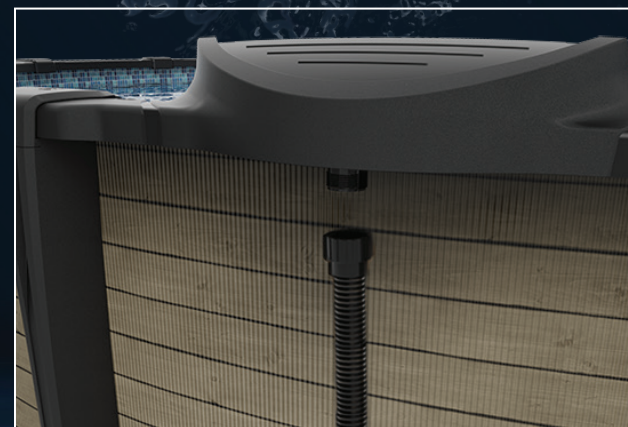

STAR SERIES

STARFALL

Chute d'eau à DEL

Connexion en série aux lumières
intégrées StarGlow

Couleur et intensité réglables
par télécommande

Margelle StarFall disponible pour
Piscine Diamant et Platine

Couvercle de finition
pour tuyau d'arrivée d'eau

Démarquez-vous avec notre nouvelle **STARFALL** de notre collection Star Séries. Cet accessoire de 22" se fixe sans effort à la margelle de votre piscine hors terre, créant une cascade d'eau qui créera l'ambiance de vos soirées. La **STARFALL** est rétroéclairée avec une barre lumineuse à DEL, éclairant dans une gamme complète de couleurs. Ajoutez du charme et une sérénité irrésistibles qui éveilleront vos sens.