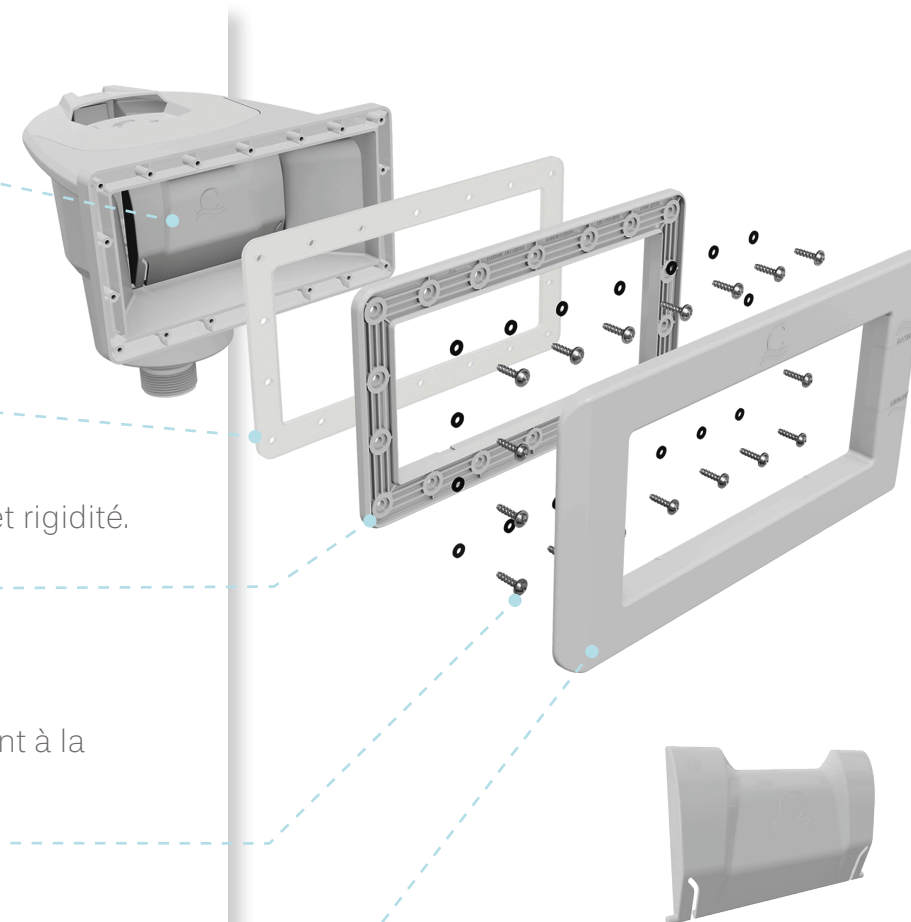

### Design profilé du clapet

Favorise la collecte de débris

### Joint double face

Permettant à notre écumoire d'être compatible aux piscines au sel

### Plaque de serrage

Design épuré qui assure solidité et rigidité.

### Plaque esthétique

Dissimule les vis et procure une finition élégante au produit

Panier avec poignée  
intégrée significativement  
plus grande que la  
moyenne

CARVIN® INDUSTRY AVERAGE

Couvercle facile à clipser évite que le couvercle ne saute en cas de vagues dans la piscine.