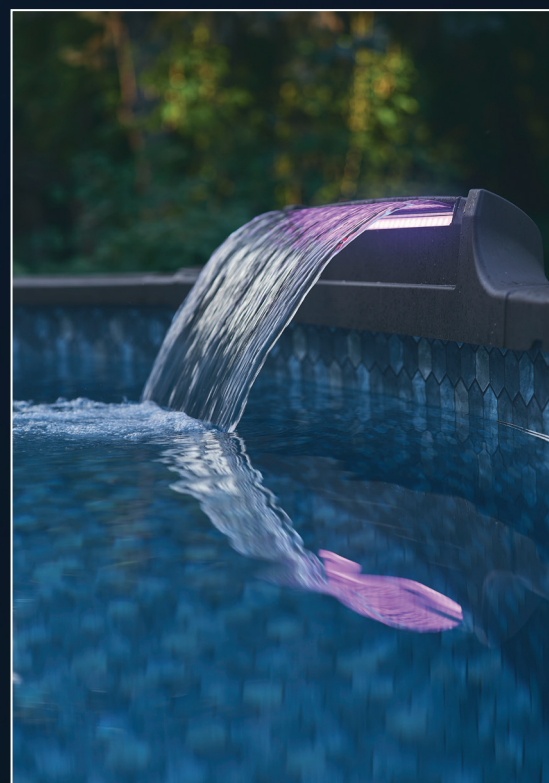

## STARFALL

Chute d'eau rétroéclairée

Connexion en série aux lumières  
intégrées StarGlow

Couleur et intensité réglables  
par télécommande

Margelle StarFall disponible pour  
Piscine Diamant et Platine

Couvercle de beauté pour  
tuyau d'arrivée d'eau

StarFall LED

Enjoliveur de tuyaur

Raccord rapide CARVIN avec embout 1-1/2"  
à coller

Valve à 3 voies non incluse

Démarquez-vous avec notre nouvelle **STARFALL** de notre collection Star Séries. Cet accessoire de 22" se fixe sans effort à la margelle de votre piscine hors terre, créant une cascade d'eau qui créera l'ambiance de vos soirées. La **STARFALL** est rétroéclairée avec une barre lumineuse à DEL, éclairant dans une gamme complète de couleurs. Ajoutez du charme et une sérénité irrésistibles qui éveilleront vos sens.

RIEN N'EST AUSSI BEAU QUE LA STARFALL

illuminated water features