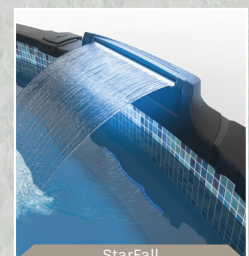

Nos piscines de la série Platine offrent un attrait chaleureux et tendance. Dotées de la même qualité exceptionnelle que le reste de la gamme Carvin®, elles sont compatibles avec notre vaste choix de luminaires et de jeux d'eau.

Découvrez le complément ultime à votre coin de paradis dans le jardin. Cette piscine au design classique déborde de charme urbain et d'élégance discrète, se fondant harmonieusement dans tout espace extérieur. La teinte noire intemporelle de la **Villa** ajoute une note de sophistication. Que vous souhaitiez vous détendre ou organiser des réunions inoubliables au bord de la piscine, cette piscine est le choix parfait.

» **TAILLES RONDES**
12', 15', 18', 21', 24', 27', 30', 33'

» **HAUTEUR**
52" - ACIER

» **MARGELLES - 6.5"**

» **MONTANTS - 6"**

» **DISPONIBLE EN TAILLES OVALES**
(PAGE 8)

StarFall