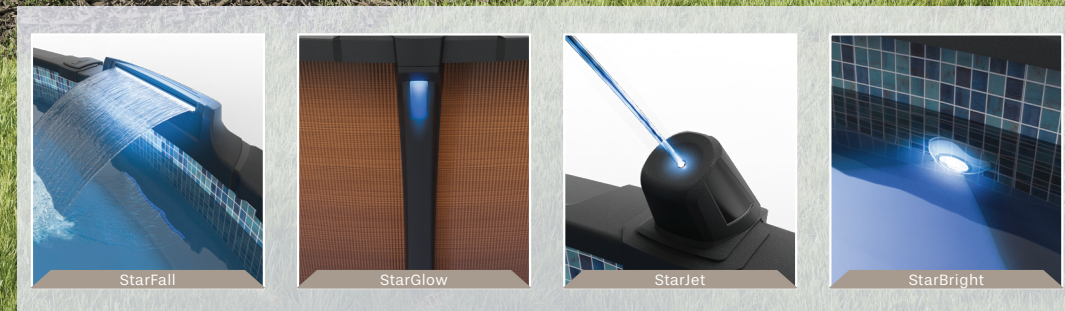

» **TAILLES RONDES**

12', 15', 18', 21', 24', 27', 30', 33'

» **HAUTEUR**

52" - ACIER

» **MARGELLES - 6.5"**

» **MONTANTS - 6"**

» **DISPONIBLE EN TAILLES OVALES**  
(PAGE 8)

Nos piscines de la série Platine offrent un attrait chaleureux et tendance. Dotées de la même qualité exceptionnelle que le reste de la gamme Carvin®, elles sont compatibles avec notre vaste choix de luminaires et de jeux d'eau.

Découvrez le complément ultime à votre coin de paradis dans le jardin. Cette piscine au design classique déborde de charme urbain et d'élégance discrète, se fondant harmonieusement dans tout espace extérieur. La teinte noire intemporelle de la **Villa** ajoute une note de sophistication. Que vous souhaitiez vous détendre ou organiser des réunions inoubliables au bord de la piscine, cette piscine est le choix parfait.