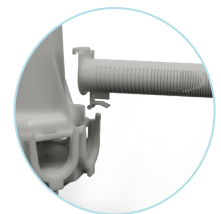

Design exclusif à encliquetage des latéraux

Les latéraux à encliquetage permettent une installation rapide, facile et sécurisée.

Soupape sélectrice à 7 fonctions

Avec hublot d'inspection, mise à l'air libre automatique et manomètre

Raccords d'entrée/sortie

Standard 1 1/2" FNPT + filetage externe pour unions Carvin. Connection de 2" pour le filtre TM25-7

Réservoir moulé par soufflage avec lit de sable profond à haute capacité

Retient plus de saletés et prolonge les cycles du filtre. Résiste à la corrosion et aux rayons ultraviolets