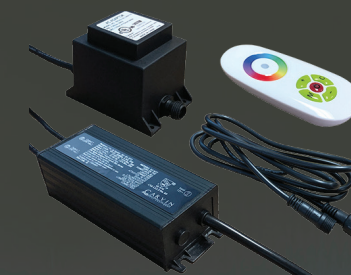

Ensemble de départ

L'ensemble de départ comprend un contrôleur d'éclairage à double sortie, une télécommande et une rallonge de 5'.

Ajoutez et synchroniser plusieurs contrôleurs pour augmenter le nombre de lumières compatibles connectées. Toutes les lumières compatibles sont des DEL RVB submersibles. Les lumières peuvent être ajustées à pratiquement toutes les couleurs à l'intensité souhaitée.