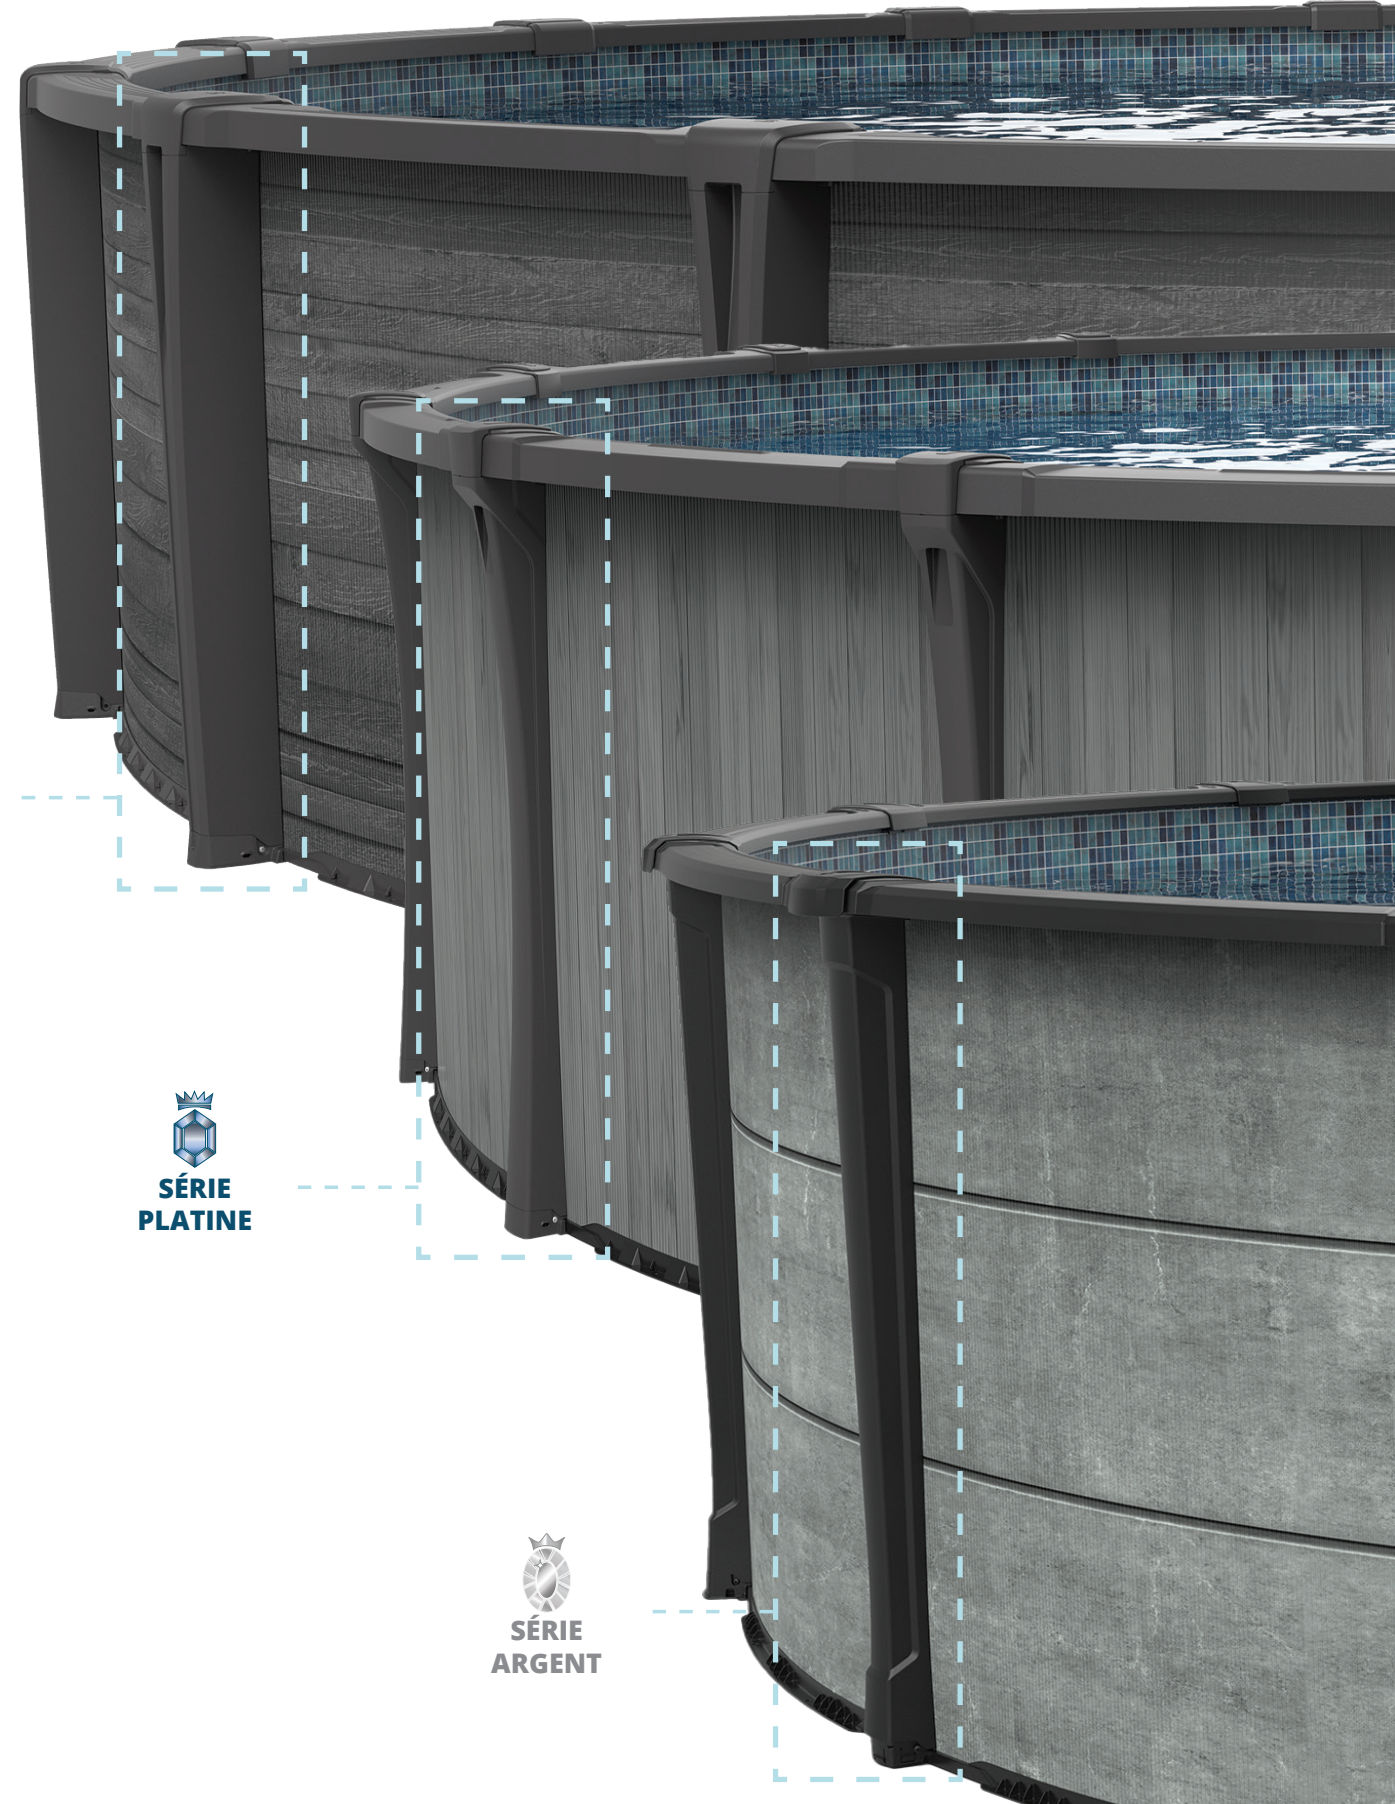

## DESIGN ET ARCHITECTURE

La piscine CARVIN® présente une architecture de pointe issue de l'ingénierie canadienne. Grâce à sa structure entièrement en résine de haute qualité, elle offre un produit d'une fiabilité exceptionnelle et d'une robustesse remarquable. Son design unique et moderne ajoutera une touche distinctive à votre espace extérieur.

### FACILITÉ D'ASSEMBLAGE

STRUCTURE DE LA BASE

STRUCTURE SUPÉRIEURE

RAIL GRADUÉE

PROTECTION MULTI-COUCHES

- COUVRE MARGELLES AJUSTABLES
- RAILS STABLES ET SUPPORT DE MUR PROFOND
- MONTANTS S'ASSEMBLENT FACILEMENT AVEC ENCLIQUETAGE
- GESTION INTÉGRÉE DES TUBES ET DES FILS
- PIEDS DE CONNEXION ROBUSTES
- MARGELLES ROBUSTES ET ÉPAISSES
- OPTION STARBRIGHT
- OPTION STARJET
- OPTION STARGLOW
- OPTION STARFALL