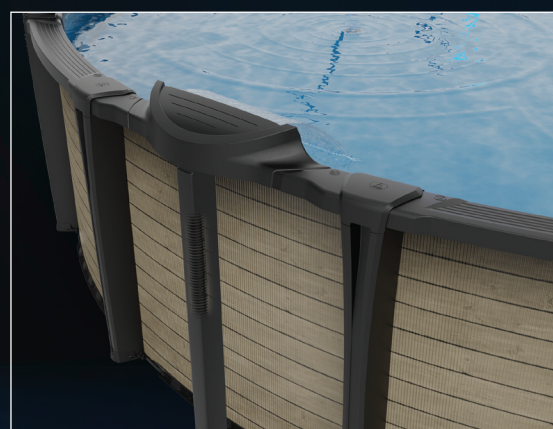

## STARFALL

Chute d'eau rétroéclairée

Connexion en série aux lumières  
intégrées StarGlow

Couleur et intensité réglables  
par télécommande

Margelle StarFall disponible pour  
Piscine Diamant et Platine

Couvercle de beauté pour  
tuyau d'arrivée d'eau

StarFall LED

Enjoliveur de tuyaur

Raccord rapide CARVIN avec embout 1-1/2"  
à coller

Valve à 3 voies non incluse

Démarquez-vous avec notre nouvelle **STARFALL** de notre collection Star Séries. Cet accessoire de 22" se fixe sans effort à la margelle de votre piscine hors terre, créant une cascade d'eau qui créera l'ambiance de vos soirées. La **STARFALL** est rétroéclairée avec une barre lumineuse à DEL, éclairant dans une gamme complète de couleurs. Ajoutez du charme et une sérénité irrésistibles qui éveilleront vos sens.