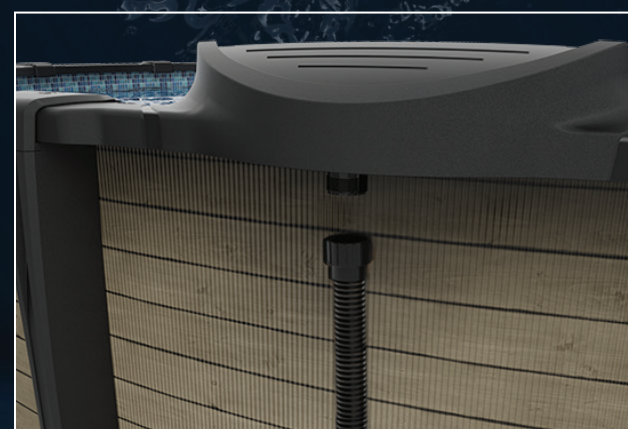

## STARFALL

Chute d'eau rétroéclairée

Connexion en série aux lumières  
intégrées StarGlow

Couleur et intensité réglables  
par télécommande

Margelle StarFall disponible pour  
Piscine Diamant et Platine

Couvercle de beauté pour  
tuyau d'arrivée d'eau

StarFall LED

Enjoliveur de tuyaur

Raccord rapide CARVIN avec embout 1-1/2"  
à coller

Valve à 3 voies non incluse

Démarquez-vous avec notre nouvelle **STARFALL** de notre collection Star Séries. Cet accessoire de 22" se fixe sans effort à la margelle de votre piscine hors terre, créant une cascade d'eau qui créera l'ambiance de vos soirées. La **STARFALL** est rétroéclairée avec une barre lumineuse à DEL, éclairant dans une gamme complète de couleurs. Ajoutez du charme et une sérénité irrésistibles qui éveilleront vos sens.