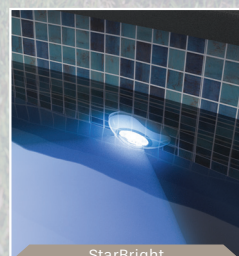

» **TAILLES RONDES**  
12', 15', 18', 21', 24', 27', 30', 33'

» **HAUTEUR**  
52" - ACIER

» **MARGELLES - 6.5"**

» **MONTANTS - 6"**

» **DISPONIBLE EN TAILLES OVALES**  
(PAGE 8)

StarFall

StarGlow

StarJet