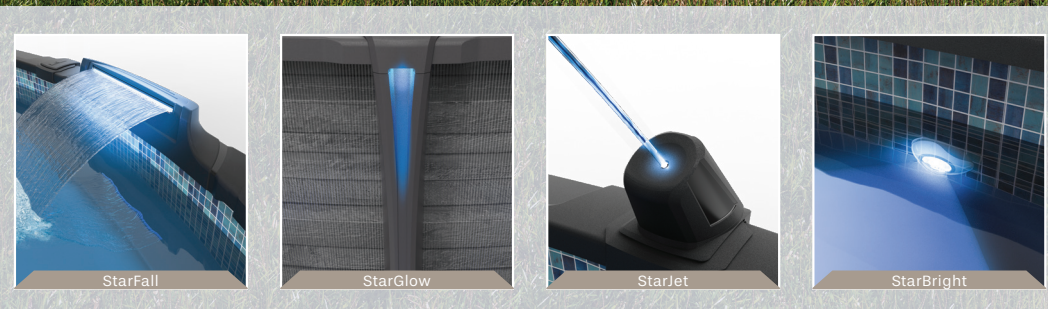

# PINE CONCRETE

Conçue pour résister aux épreuves du temps, la série Diamant de CARVIN® est notre plus prestigieuse. Son style authentique et emblématique transformera votre espace extérieur en lieu urbain et convivial. Les margelles et les supports verticaux sont les plus larges et les plus solides de notre collection. Cette série est compatible avec notre vaste choix de luminaires et de jeux d'eau, permettant à toute la famille de profiter au maximum de ses atouts.

» **HAUTEUR**  
52" - ACIER

» **MARGELLES - 7.5"**

» **MONTANTS - 8"**

» **DISPONIBLE EN TAILLES OVALES**  
(PAGE 8)

Jeux d'eau illuminés