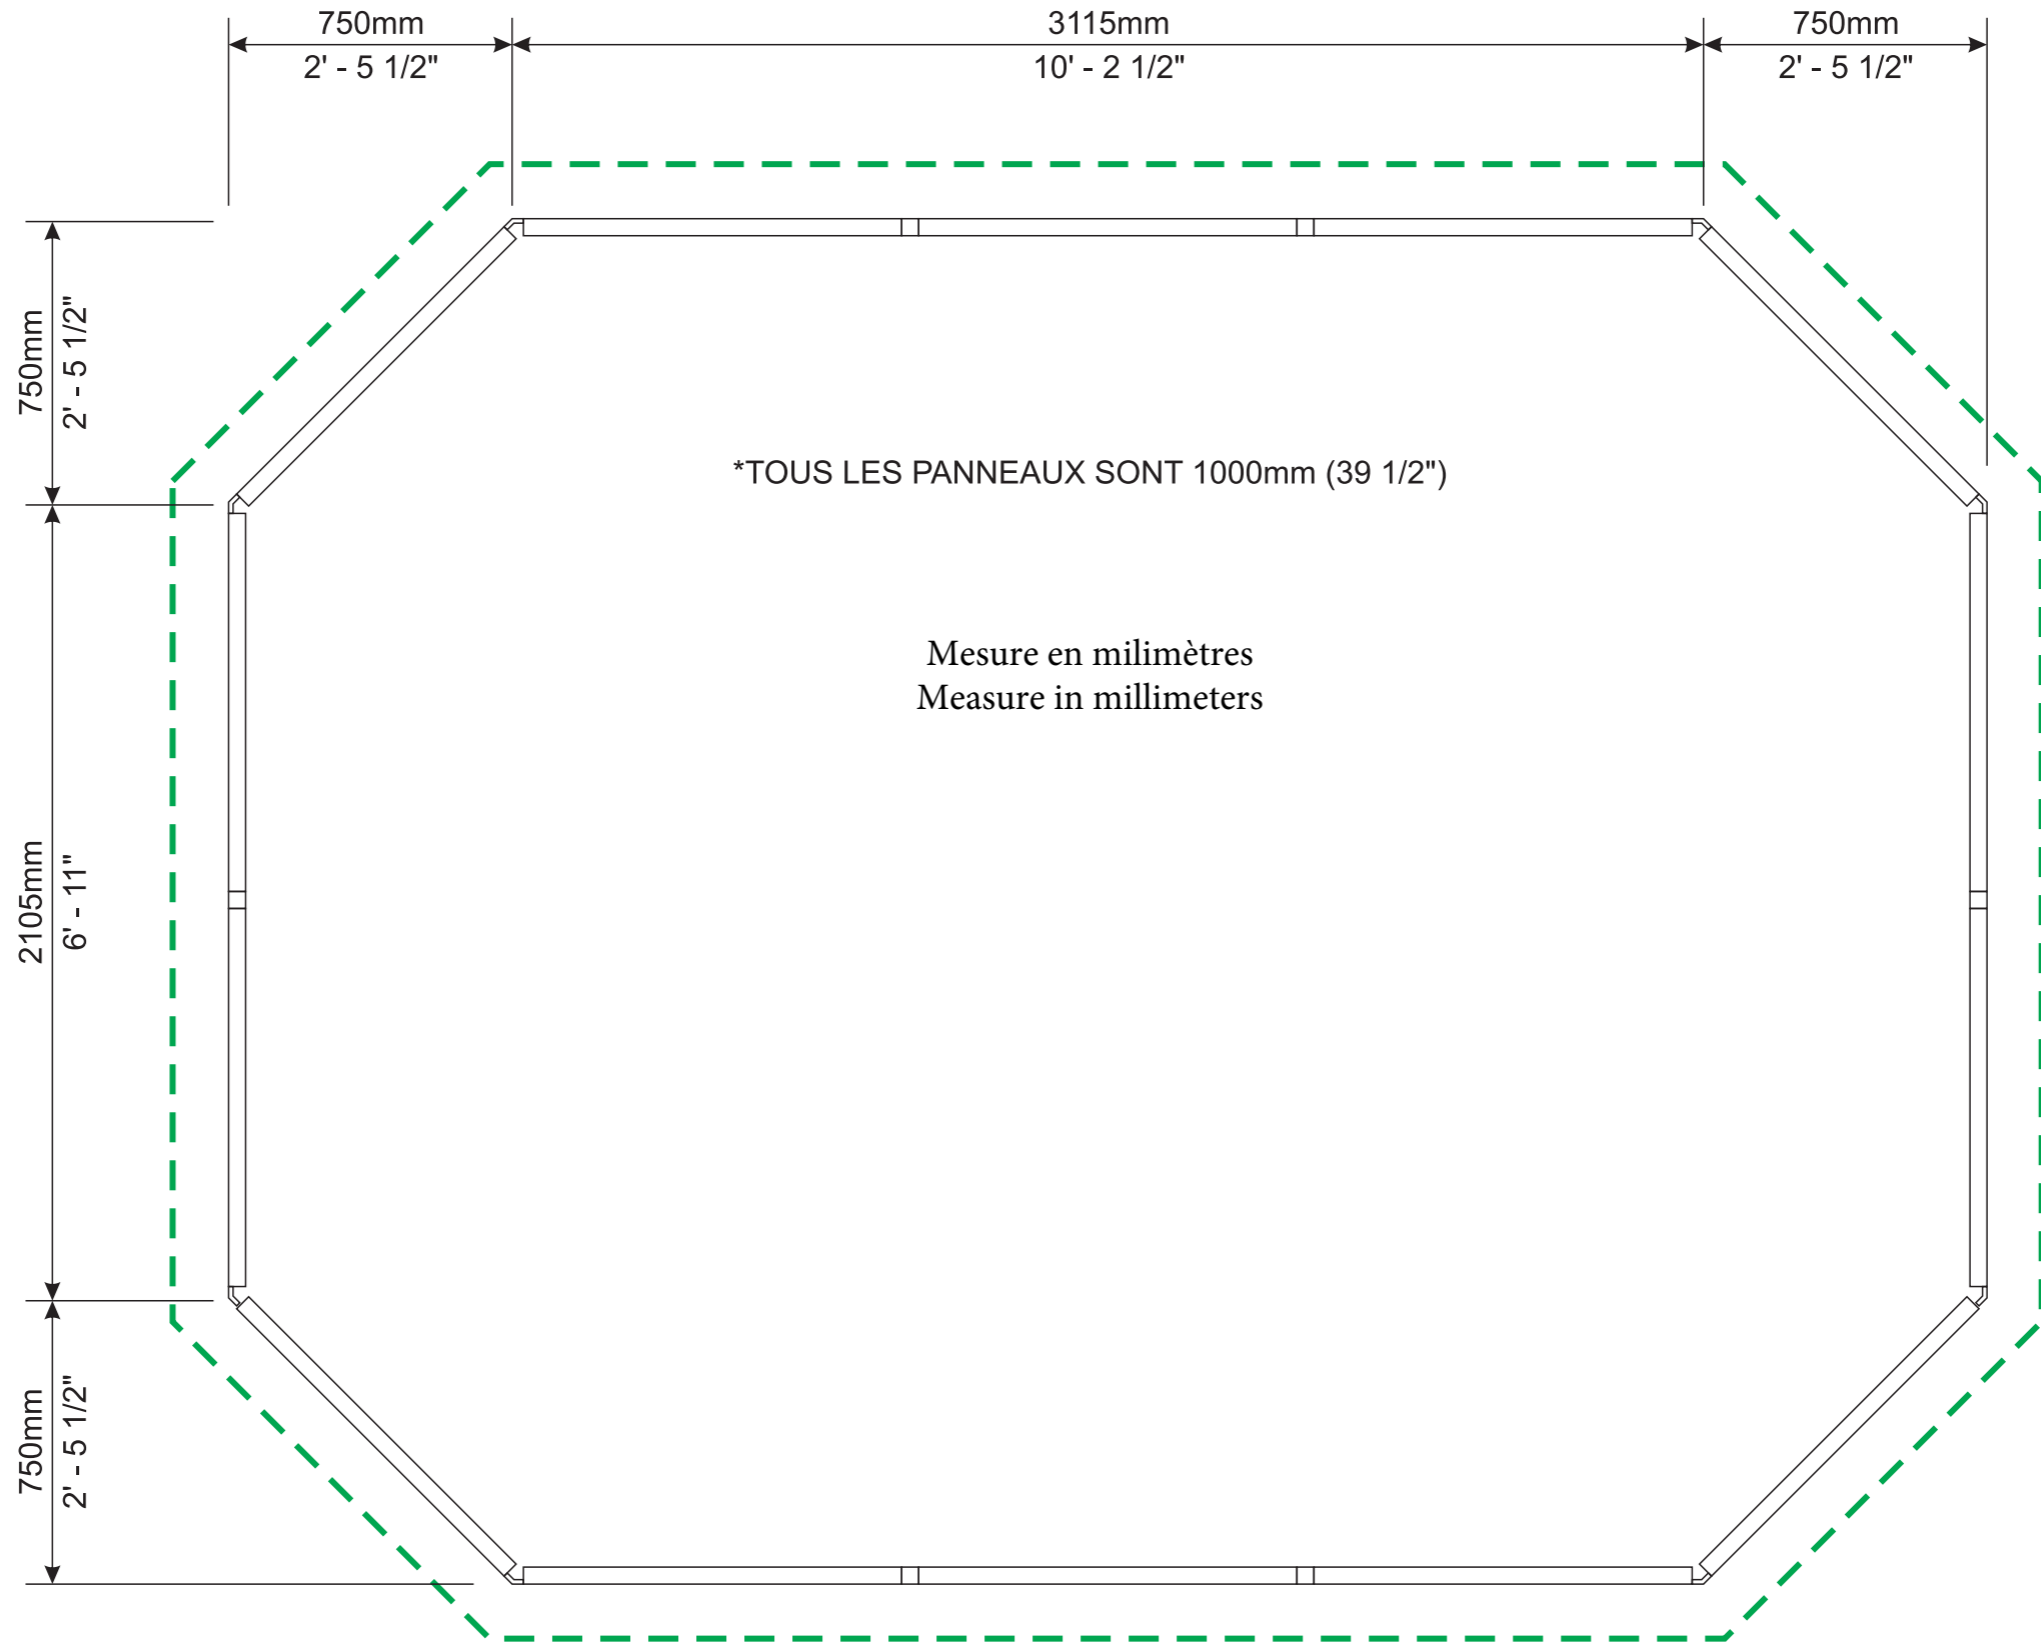

LGMF 9939

Mesure en millimètres
Measure in millimeters

PALERMO / MONTE CARLO 12 x 15

Mesure en millimètres
 Measure in millimeters