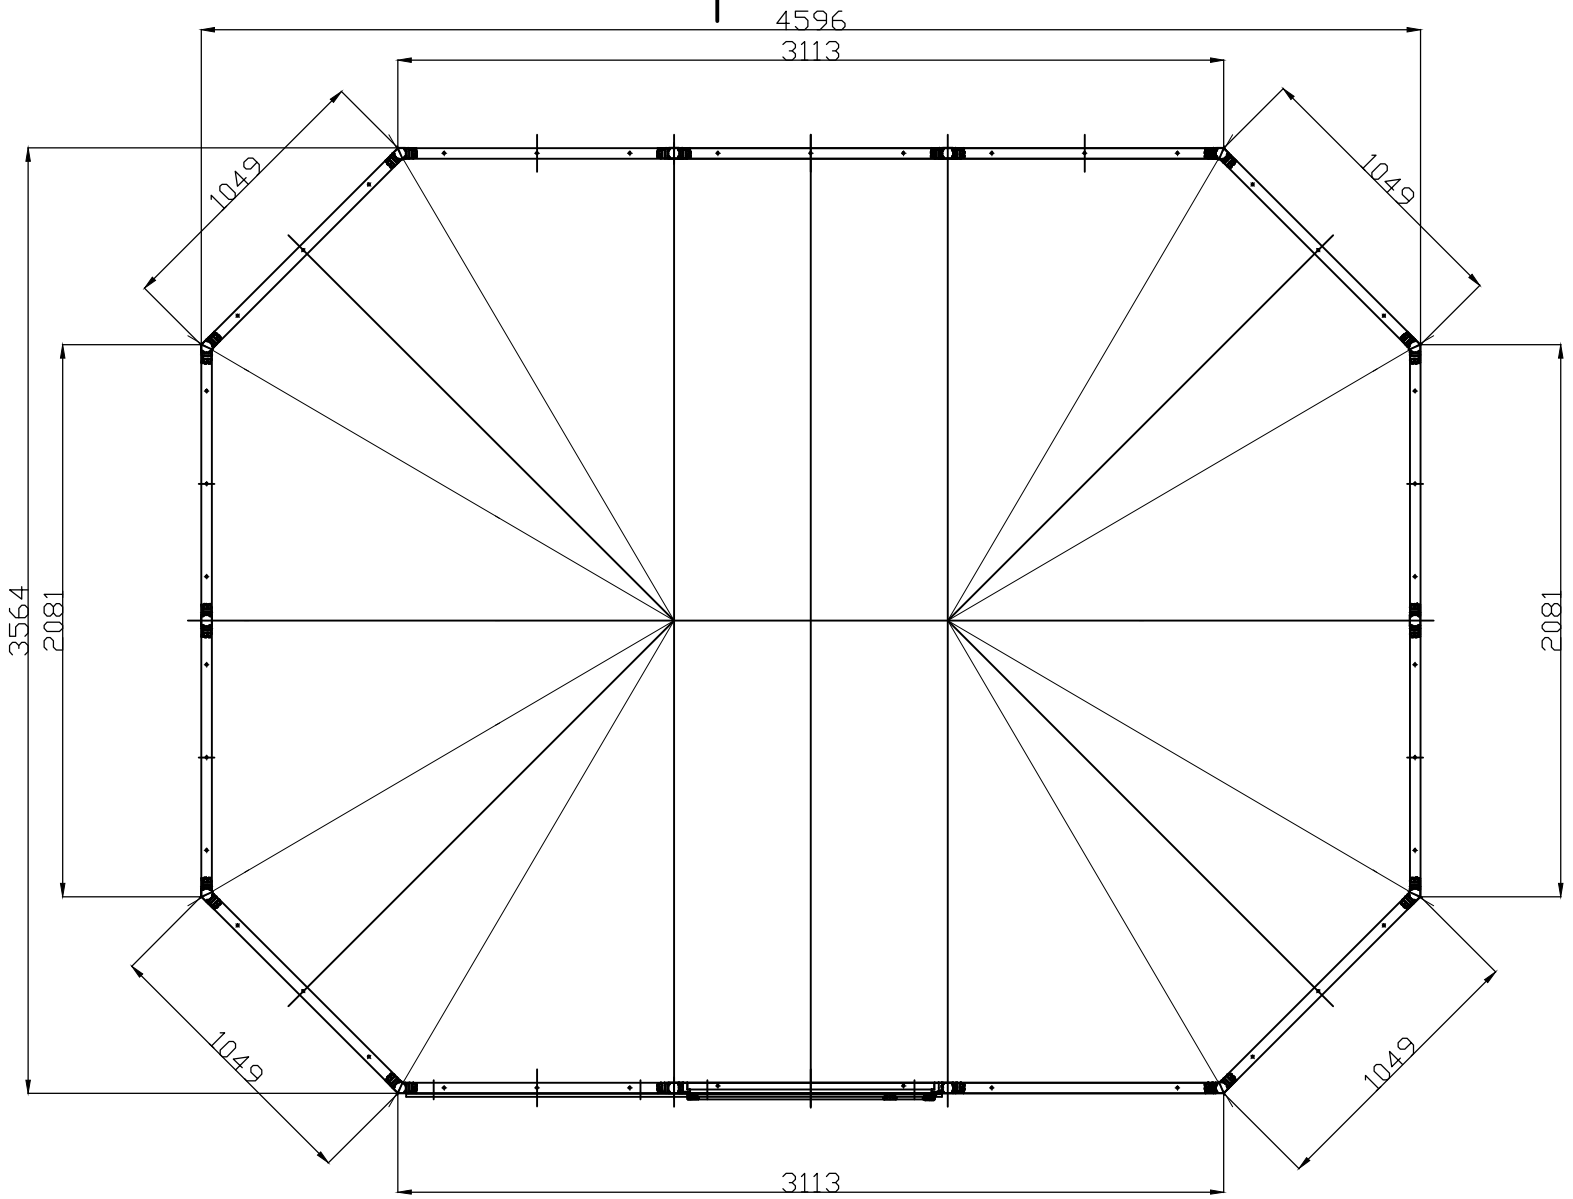

LGMF 9939

Mesure en millimètres
Measure in millimeters

PALERMO / MONTE CARLO 12 x 15

Mesure en millimètres
 Measure in millimeters